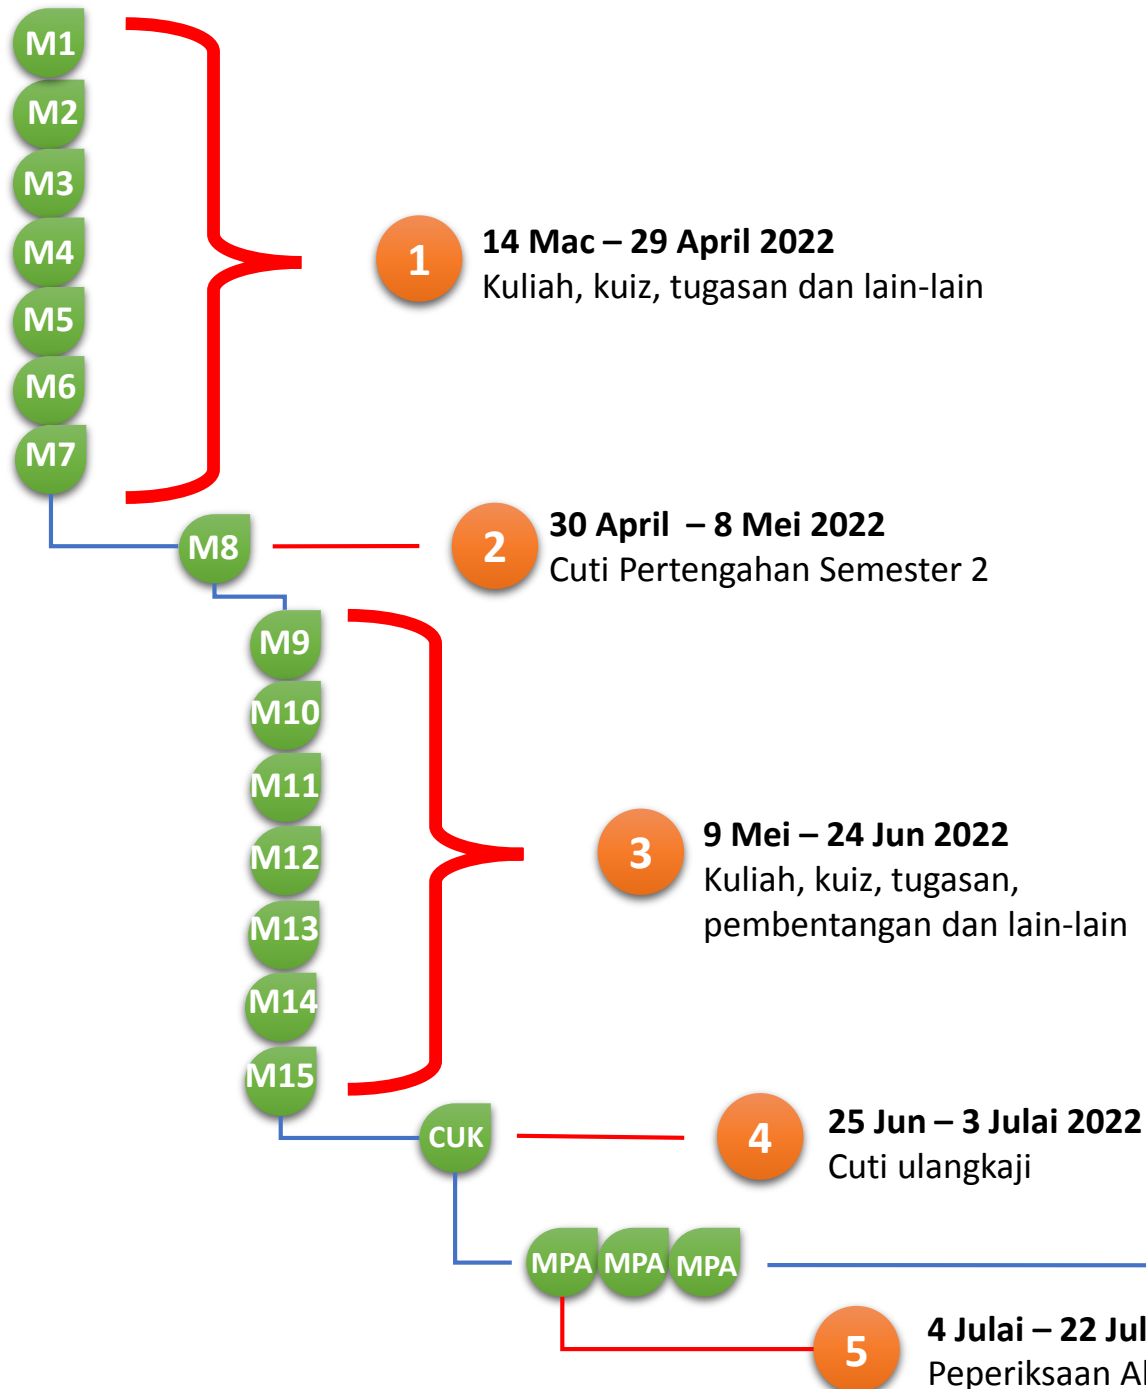

ASASI

GARIS MASA **KALENDAR AKADEMIK** **SEMESTER I 2021/2022**

BAHAGIAN PENGURUSAN AKADEMIK
UNIVERSITI PERTAHANAN NASIONAL MALAYSIA

ASASI

GARIS MASA **KALENDAR AKADEMIK** **SEMESTER II 2021/2022**

BAHAGIAN PENGURUSAN AKADEMIK
UNIVERSITI PERTAHANAN NASIONAL MALAYSIA

DIPLOMA

GARIS MASA **KALENDAR AKADEMIK** **SEMESTER PENDEK** **PERMULAAN** **SESI 2021/2022**

SARJANA MUDA DAN DIPLOMA

SARJANA MUDA DAN DIPLOMA

GARIS MASA **KALENDAR AKADEMIK** **SEMESTER II 2021/2022**

BAHAGIAN PENGURUSAN AKADEMIK
UNIVERSITI PERTAHANAN NASIONAL MALAYSIA

SARJANA MUDA TAHUN 1 DAN 2

GARIS MASA **KALENDAR AKADEMIK** **SEMESTER PENDEK** **SESI 2021/2022**