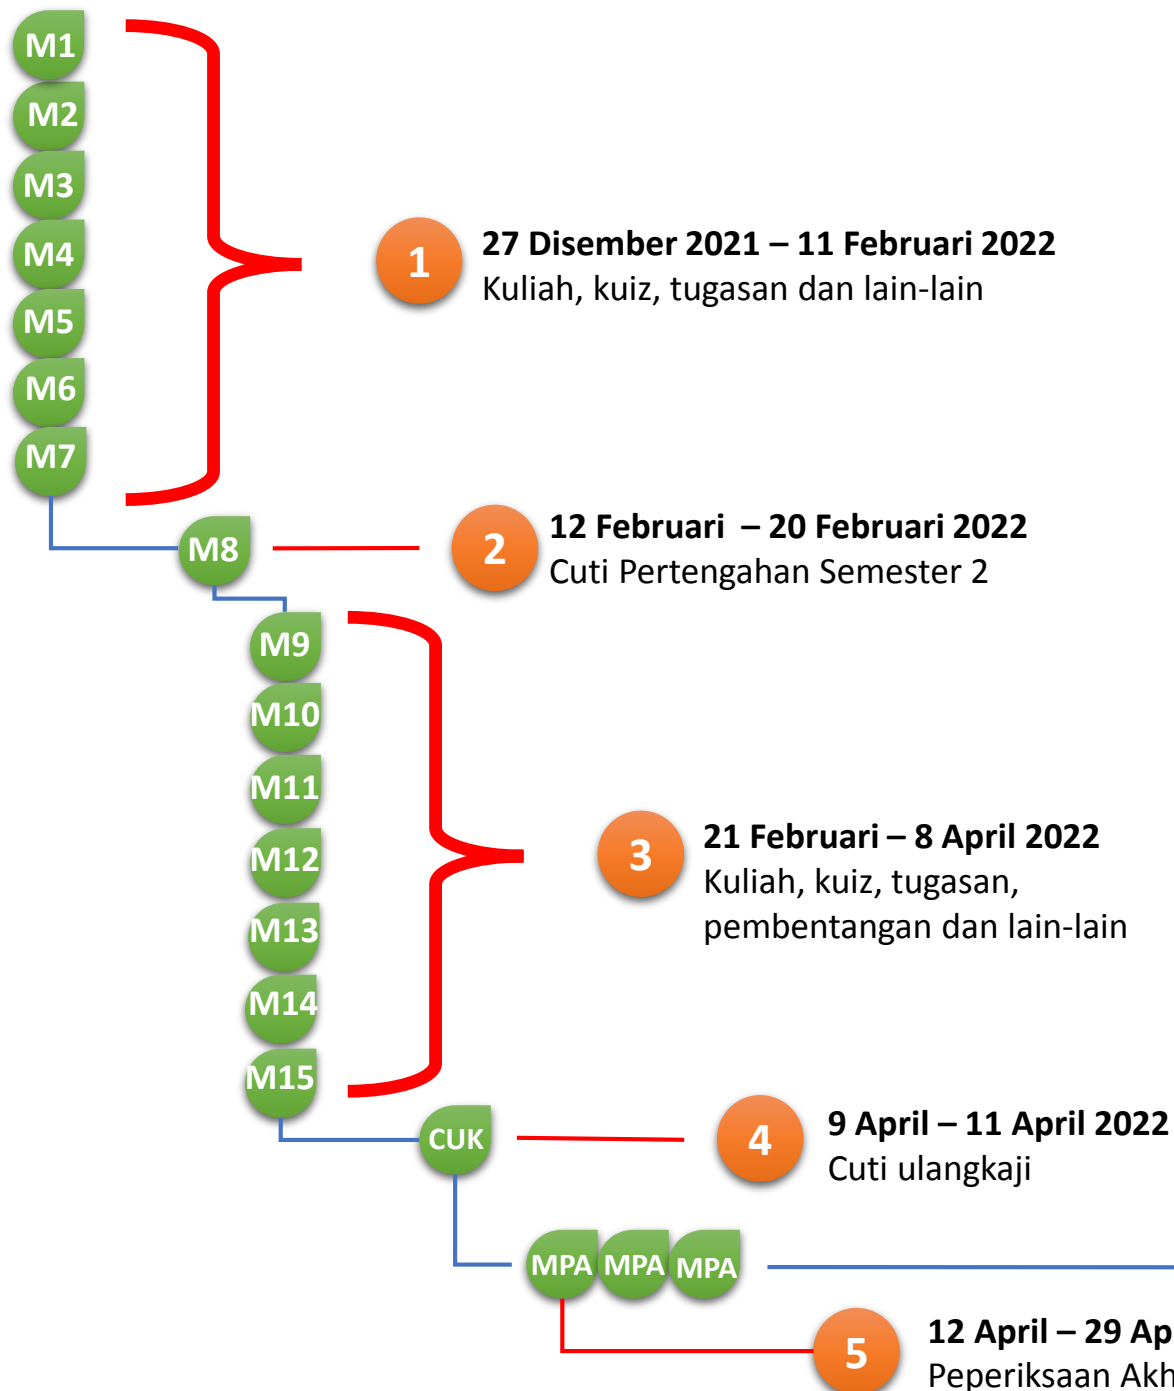

ASASI

GARIS MASA **KALENDAR AKADEMIK** **SEMESTER I 2021/2022**

BAHAGIAN PENGURUSAN AKADEMIK
UNIVERSITI PERTAHANAN NASIONAL MALAYSIA

ASASI

GARIS MASA **KALENDAR AKADEMIK** **SEMESTER II 2021/2022**

BAHAGIAN PENGURUSAN AKADEMIK
UNIVERSITI PERTAHANAN NASIONAL MALAYSIA

DIPLOMA

GARIS MASA **KALENDAR AKADEMIK** **SEMESTER PENDEK** **PERMULAAN** **SESI 2021/2022**

SARJANA MUDA DAN DIPLOMA

SARJANA MUDA DAN DIPLOMA

GARIS MASA **KALENDAR AKADEMIK** **SEMESTER II 2021/2022**

BAHAGIAN PENGURUSAN AKADEMIK
UNIVERSITI PERTAHANAN NASIONAL MALAYSIA

SARJANA MUDA TAHUN 1 DAN 2

GARIS MASA **KALENDAR AKADEMIK** **SEMESTER PENDEK** **SESI 2021/2022**