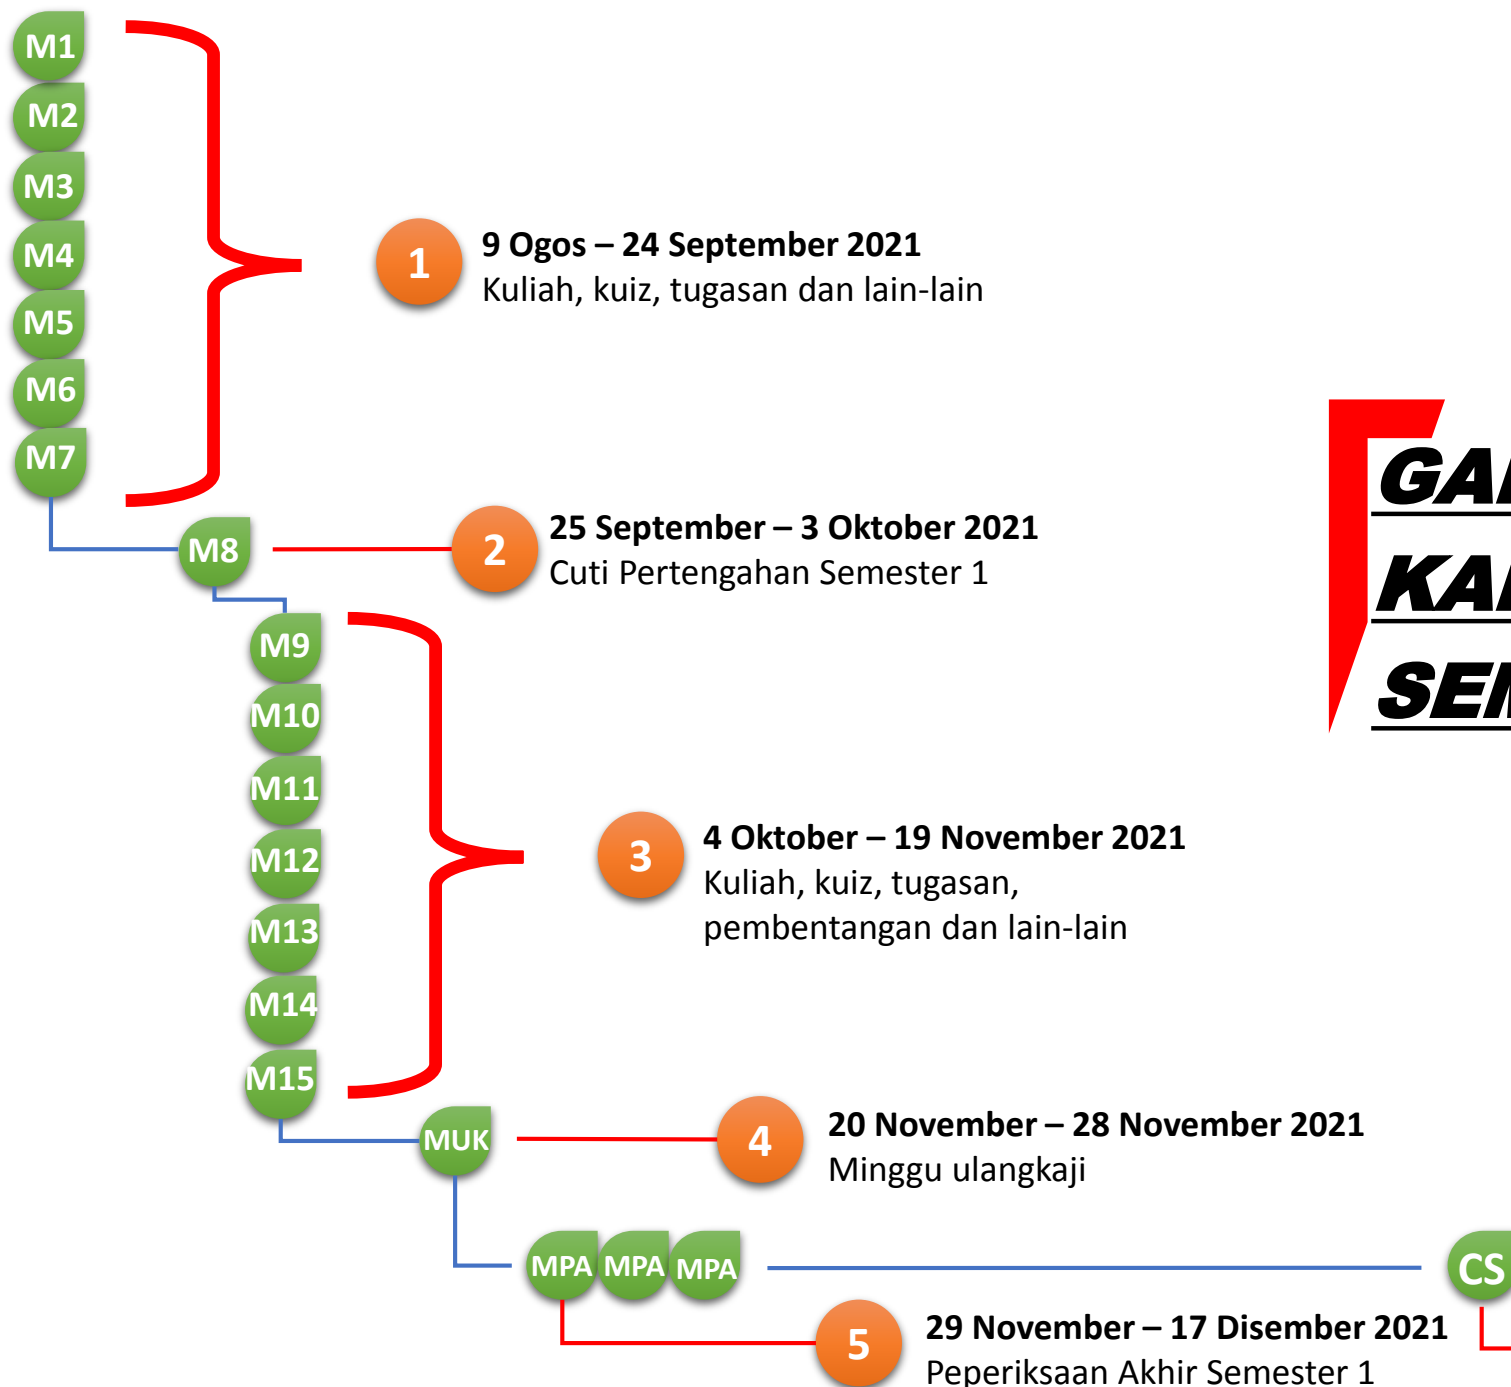

ASASI

GARIS MASA **KALENDAR AKADEMIK** **SEMESTER I 2021/2022**

BAHAGIAN PENGURUSAN AKADEMIK
UNIVERSITI PERTAHANAN NASIONAL MALAYSIA

ASASI

GARIS MASA **KALENDAR AKADEMIK** **SEMESTER II 2021/2022**

BAHAGIAN PENGURUSAN AKADEMIK
UNIVERSITI PERTAHANAN NASIONAL MALAYSIA

DIPLOMA

GARIS MASA **KALENDAR AKADEMIK** **SEMESTER PENDEK** **PERMULAAN** **SESI 2021/2022**

SARJANA MUDA DAN DIPLOMA

SARJANA MUDA DAN DIPLOMA

GARIS MASA **KALENDAR AKADEMIK** **SEMESTER II 2021/2022**

BAHAGIAN PENGURUSAN AKADEMIK
UNIVERSITI PERTAHANAN NASIONAL MALAYSIA

SARJANA MUDA TAHUN 1 DAN 2

GARIS MASA **KALENDAR AKADEMIK** **SEMESTER PENDEK** **SESI 2021/2022**